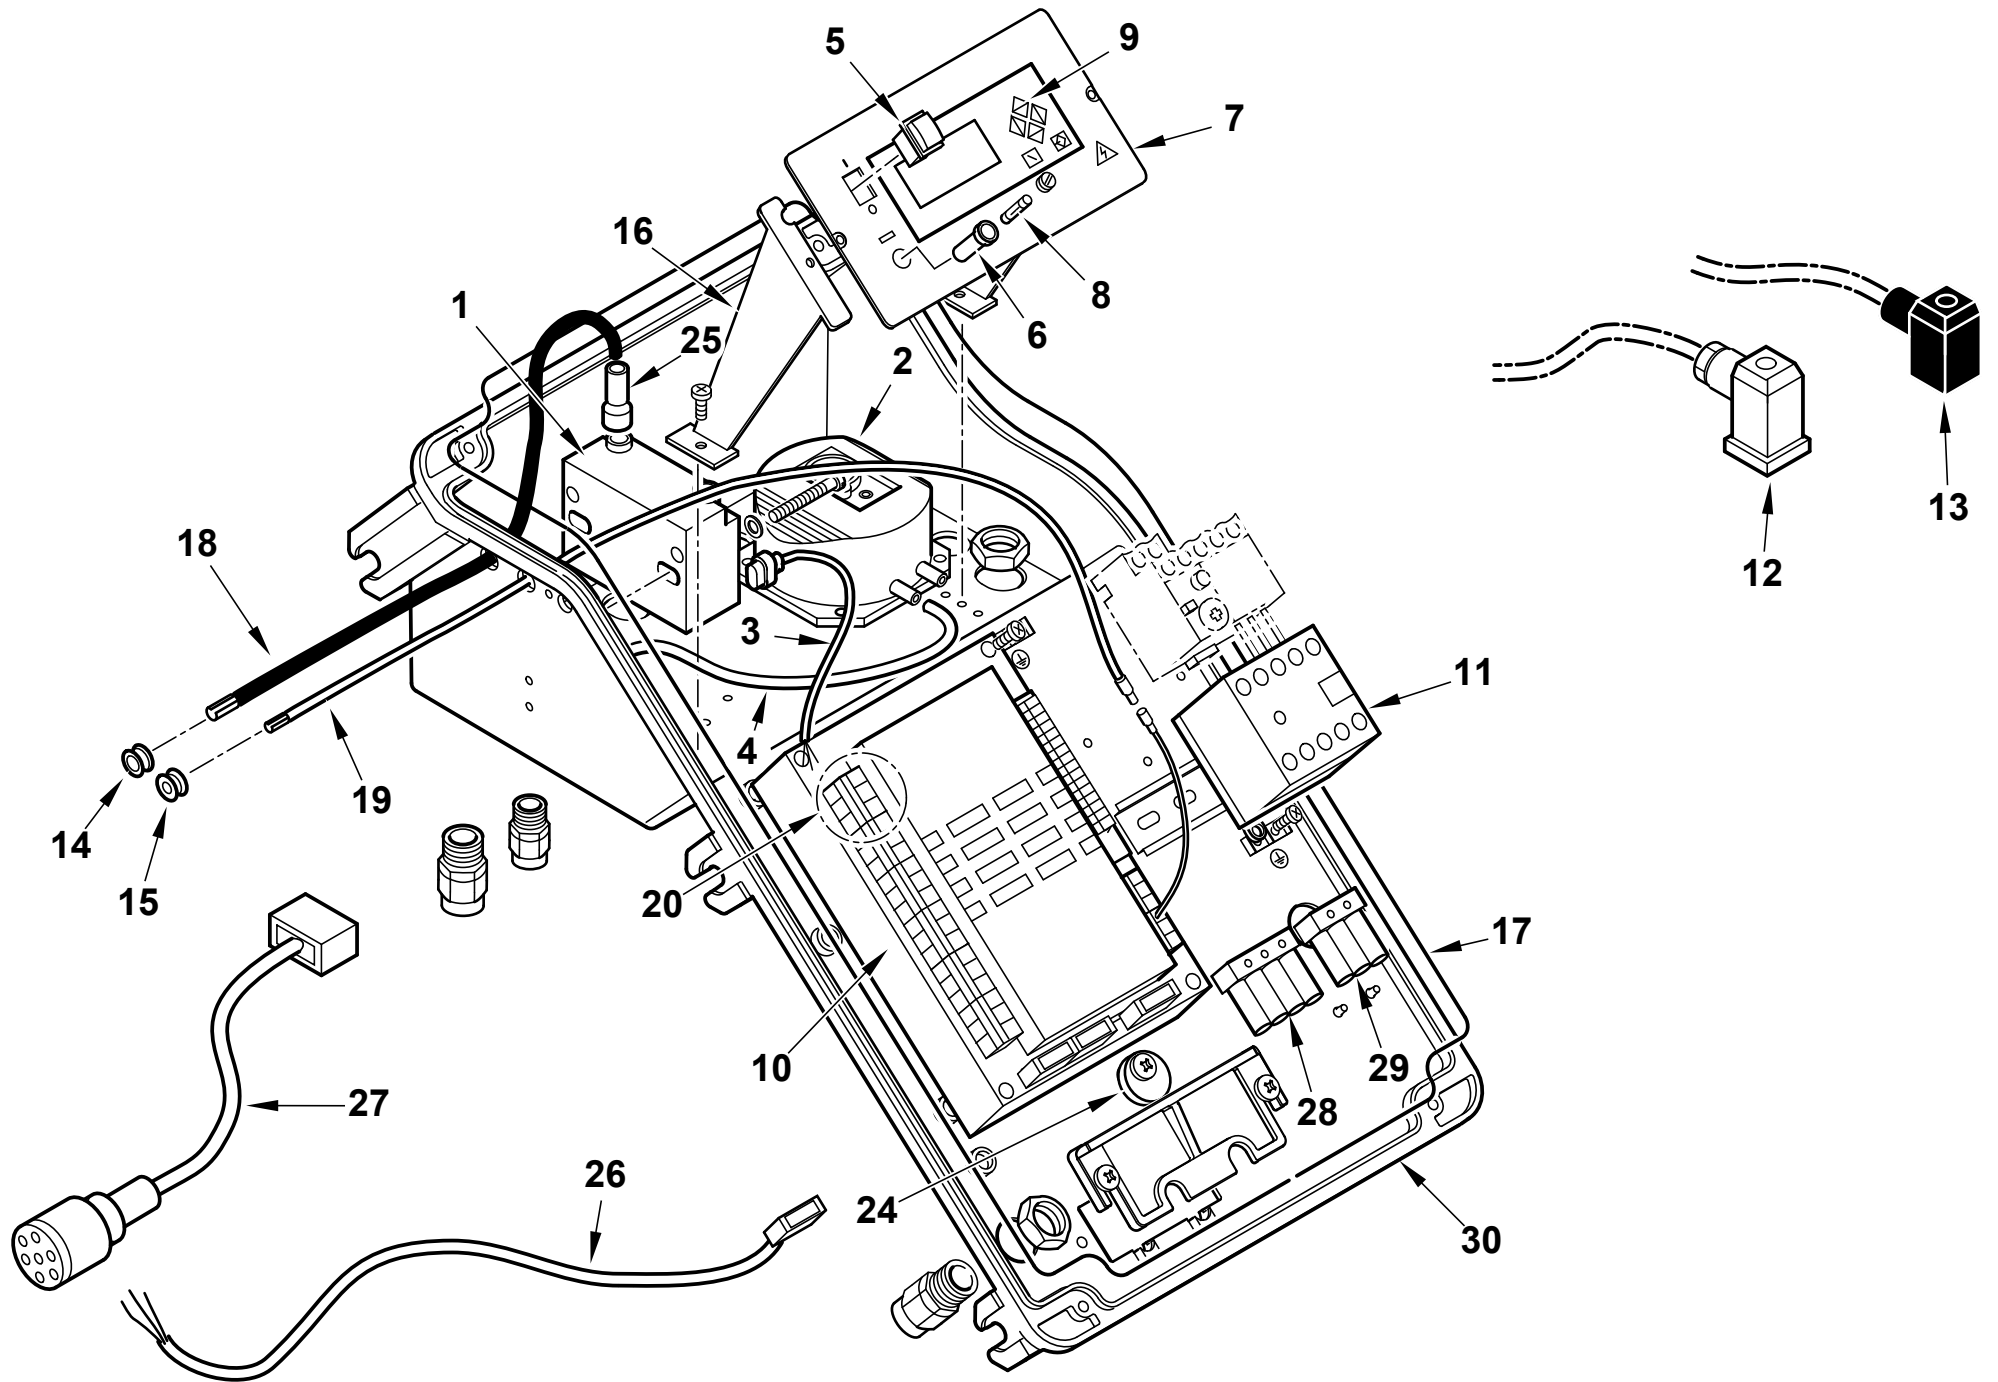

Поз	Артикул	Наименование	Примечание
1	0024050028	Пламенная головка	
2	0024030029	Головка горелки	
3	0024030003	Муфта соединительная	
4	0024010010	Палец	
5	0024030017	Прокладка	
6	0005180077	Сальник	
7	0024040041	Газовый дроссельный клапан в сборе	
8	31483	Штуцер давления	
9	0024050016	Крыльчатка	
10	0030010574	Прокладка	
11	0024010027	Ниппель	
12	8024030011	Крышка	
13	0005060037	Наконечник	
14	0024030013	Крышка	
15	0024030049	Опора	
17	0005110127	Реле тепловое	
18	0005010265	Мотор 5,5 кВт	
19	0024050077	Блок управления в сборе	
20	0024050075	Подпорная шайба	
21	0024050011	Форсунка газовая	
23	0024030036	Кронштейн	
24	0011040046	Кронштейн	
25	0024040021	Электрод ионизации	
26	0024040013	Электрод	
27	0005180076	Сальник	
29	0005140778	Кабель	
30	0024030020	Винт	

Поз	Артикул	Наименование	Примечание
31	0024050074	Газораспределитель	
32	0024030031	Трубка	
33	0024010020	Тяга с шарниром	
34	0024030004	Колено	
35	0024010009	Рычаг	
36	0024010008	Сектор	
37	0024050020	Сопло вентилятора	
38	23839	Сальник	
39	0020020030	Стекло	
40	19726	Шайба	
41	0024050057	Вал	
42	0024050052	Воздушная заслонка	
43	54056	Втулка	
44	0005040167	Сервопривод Lamtec STE4,5/3,0Hm	
45	0024050051	Решетка воздухозаборника	
46	8024030001	Полуфланец	
47	0024040016	Шнур	
48	0024030018	Прокладка	
49	17639	Шпилька	
50	0005130051	Штекер	
51	0005130043	Штекер	
52	29293	Шайба	
53	4976	Сальник	
54	0024020019	Прокладка	
55	0024050050	Крышка воздухозаборника	
56	0024050070	Кронштейн	
57	0024050072	Форсунка газовая	

Поз	Артикул	Наименование	Примечание
1	0005020069	Трансформатор	
2	0005040112	Реле давления Kromschroeder DL8K-1	
3	0005130089	Штекер	
4	0005250094	Трубка	
5	0005120134	Выключатель	
6	0005120126	Гнездо предохранителя	
7	0024010055	Панель управления	
8	7456	Предохранитель плавкий	
9	0005030266	Дисплей Lamtec	
10	0006020522	Автомат горения Lamtec BT320	
	0005130205	Штекер	
11	0005110113	Пускатель Lovato BF2510A230	
12	23522	Штекер	
13	23521	Штекер	